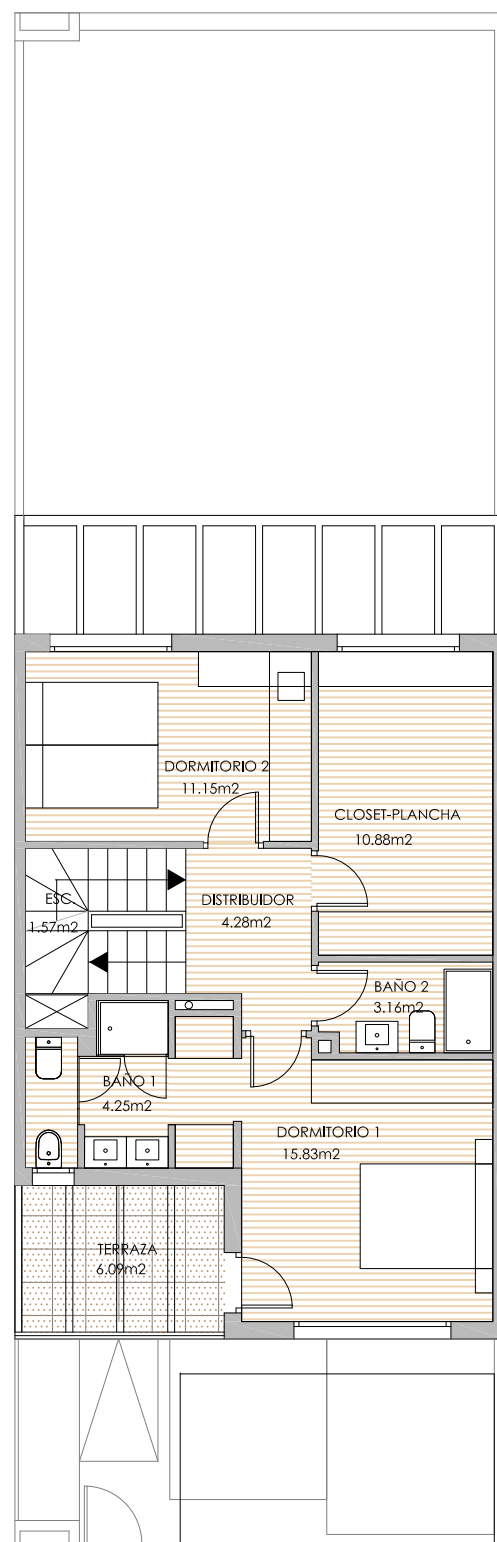

PLANTA BAJA TIPO 3 PLTAS

PLANTA PRIMERA TIPO 3 PLTAS

PLANTA CUBIERTA TIPO 3 PLTAS

Cuadro de superficies

Superficie Util	200.13 m ²
Superficie Construida	229.52 m ²

Comercializa:
ARCO
COMERCIALIZACIÓN

Redactor Proyecto:
CIMA
PROYECTOS