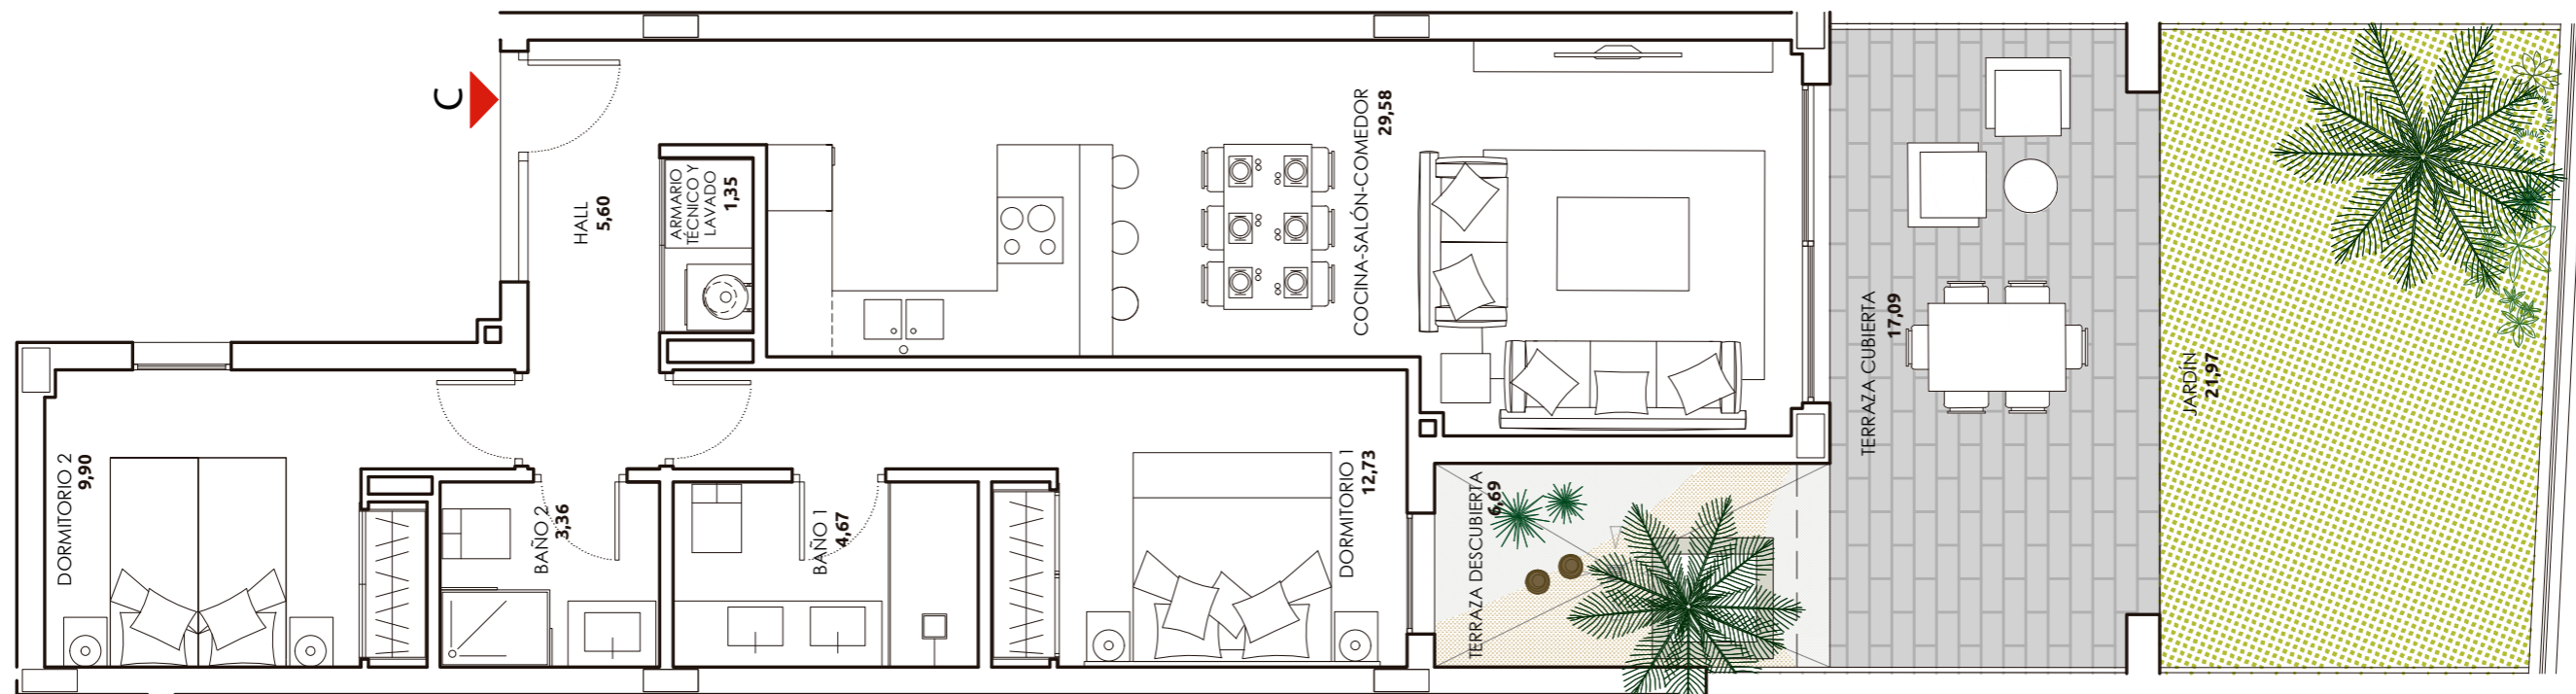

La Caleta Green
VÉLEZ - MÁLAGA

	m2	s/BOJA
SUPERFICIE ÚTIL	67,19	
TERRAZA CUBIERTA	17,09	6,72
TOTAL UTIL INTERIOR + EXTERIOR	84,28	73,91
SUP. CONSTRUIDA ZZCC	112,02	100,80
TERRAZA DESCUBIERTA	6,69	
JARDINES	21,97	
SUPERFICIE CONSTRUIDA TOTAL	140,68	