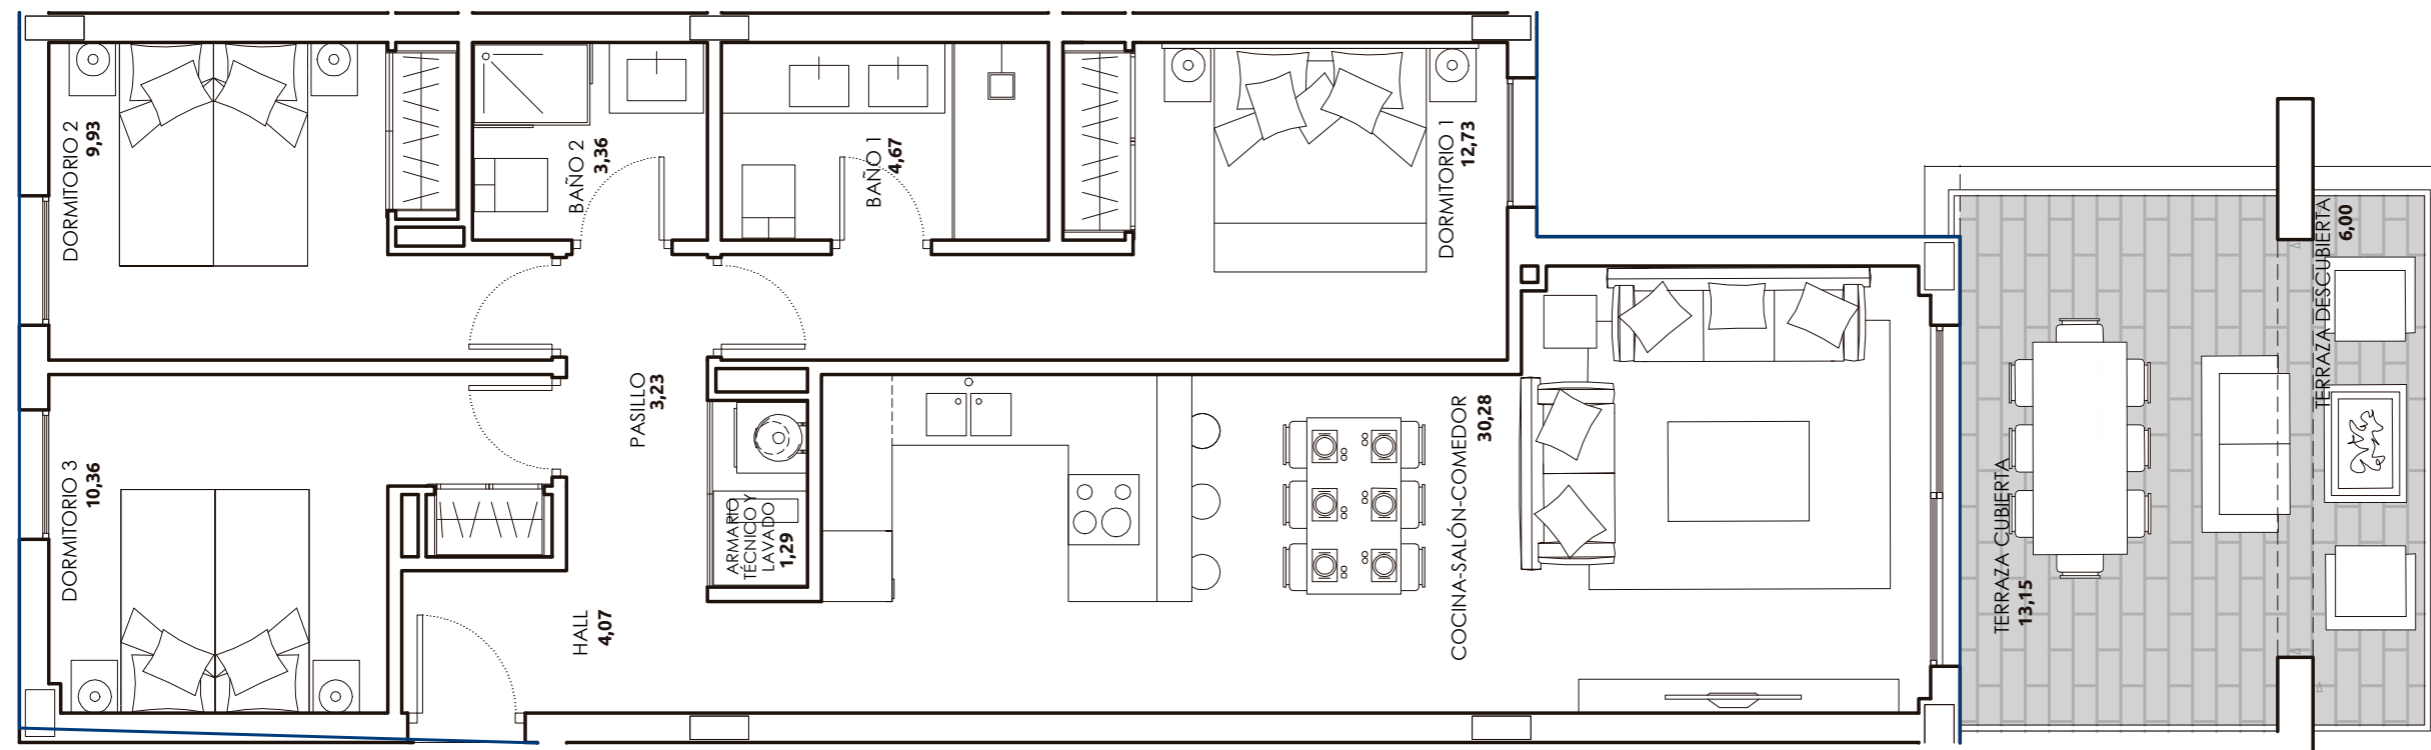

**La Caleta Green**  
VÉLEZ - MÁLAGA

	m2	s/BOJA
SUPERFICIE ÚTIL	79,92	
TERRAZA CUBIERTA	13,15	7,99
TOTAL UTIL INTERIOR + EXTERIOR	93,07	87,91
SUP. CONSTRUIDA ZZCC	125,54	119,12
TERRAZA DESCUBIERTA	6,00	
SUPERFICIE CONSTRUIDA TOTAL	131,54	

**B**

Las imágenes no son contractuales y meramente ilustrativas sujetas a modificaciones de orden técnico, jurídico o comercial de la dirección facultativa o autoridad competente. El mobiliario de las infografías interiores no está incluido y el equipamiento de las viviendas será indicado en las correspondientes memorias de calidades.